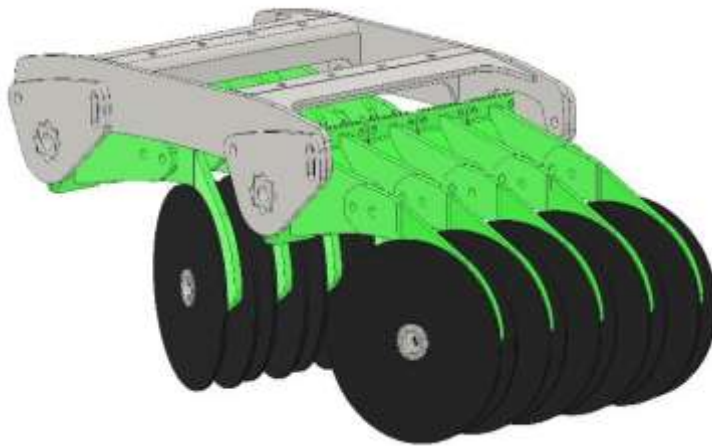

ORBIS OVE

Disques vignes, pour tracteur enjambeur

Attelage Cat 1N (largeur 400mm)

OVE	50	60	70	80	90	100
Largeur de travail (m)	0.50	0.60	0.70	0.80	0.90	1.00
Largeur hors-tout (m)	0.57	0.67	0.77	0.87	0.97	1.07
Masse (kg) *	190	225	260	295	330	365

Option Attelage Cat 1N :