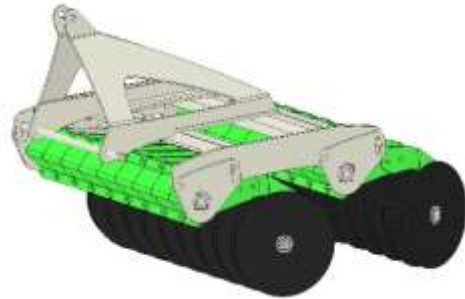

ORBIS OVE

Disques vignes, pour tracteur enjambeur

Attelage Cat 1N (largeur 400mm)

OVE	50	60	70	80	90	100
Largeur de travail (m)	0.50	0.60	0.70	0.80	0.90	1.00
Largeur hors-tout (m)	0.57	0.67	0.77	0.87	0.97	1.07
Masse (kg) *	190	225	260	295	330	365

Option Attelage Cat 1N :